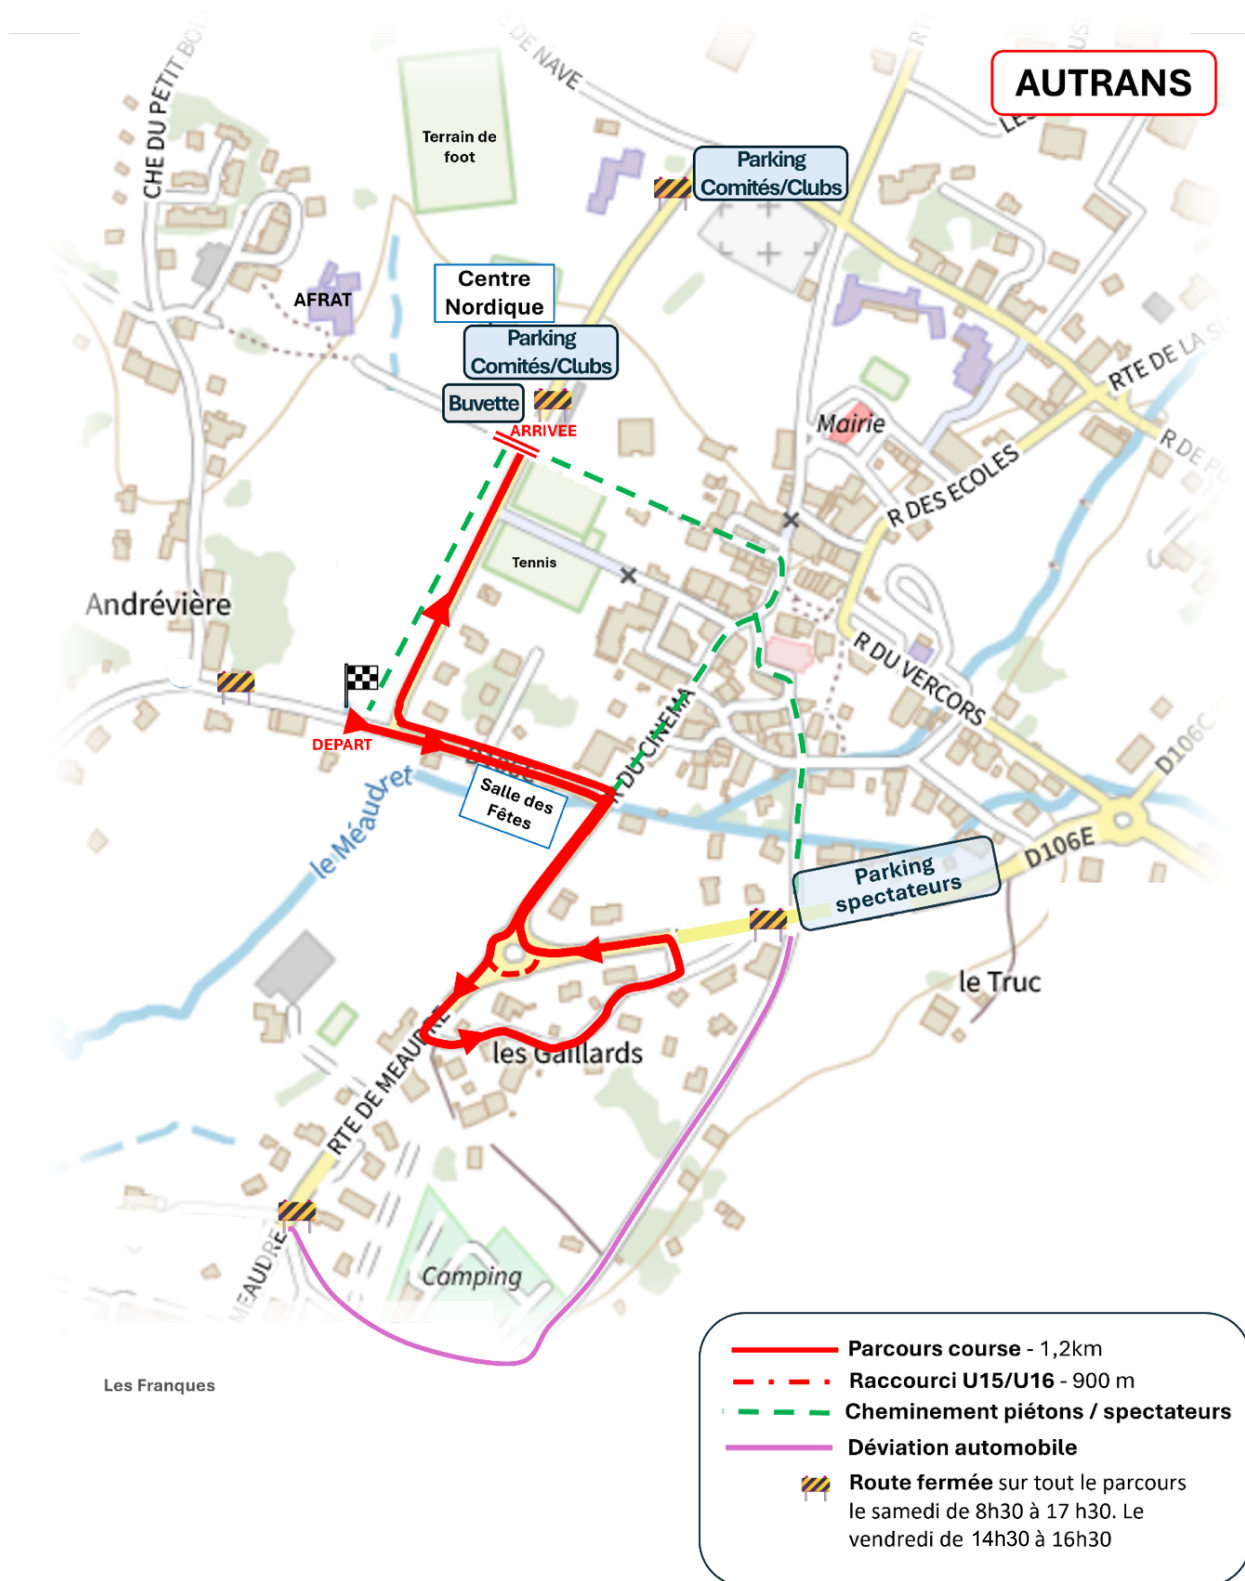

Parking

Les bus des comités et des clubs peuvent se garer sur le parking du Centre sportif Nordique et sur le parking du cimetière.

Les spectateurs sont invités à stationner sur la voie parking.

Fermeture des routes

Routes fermées sur tout le parcours sprint : Vendredi de 14h30 à 16h30

Samedi de 8h00 à 17h30

Dimanche : routes fermées dans le sens contraire de la course ; informations complémentaires lors du comité de course.

● Parcours

Samedi 4 octobre - Sprint libre

Dimanche 5 octobre - Mass start classique